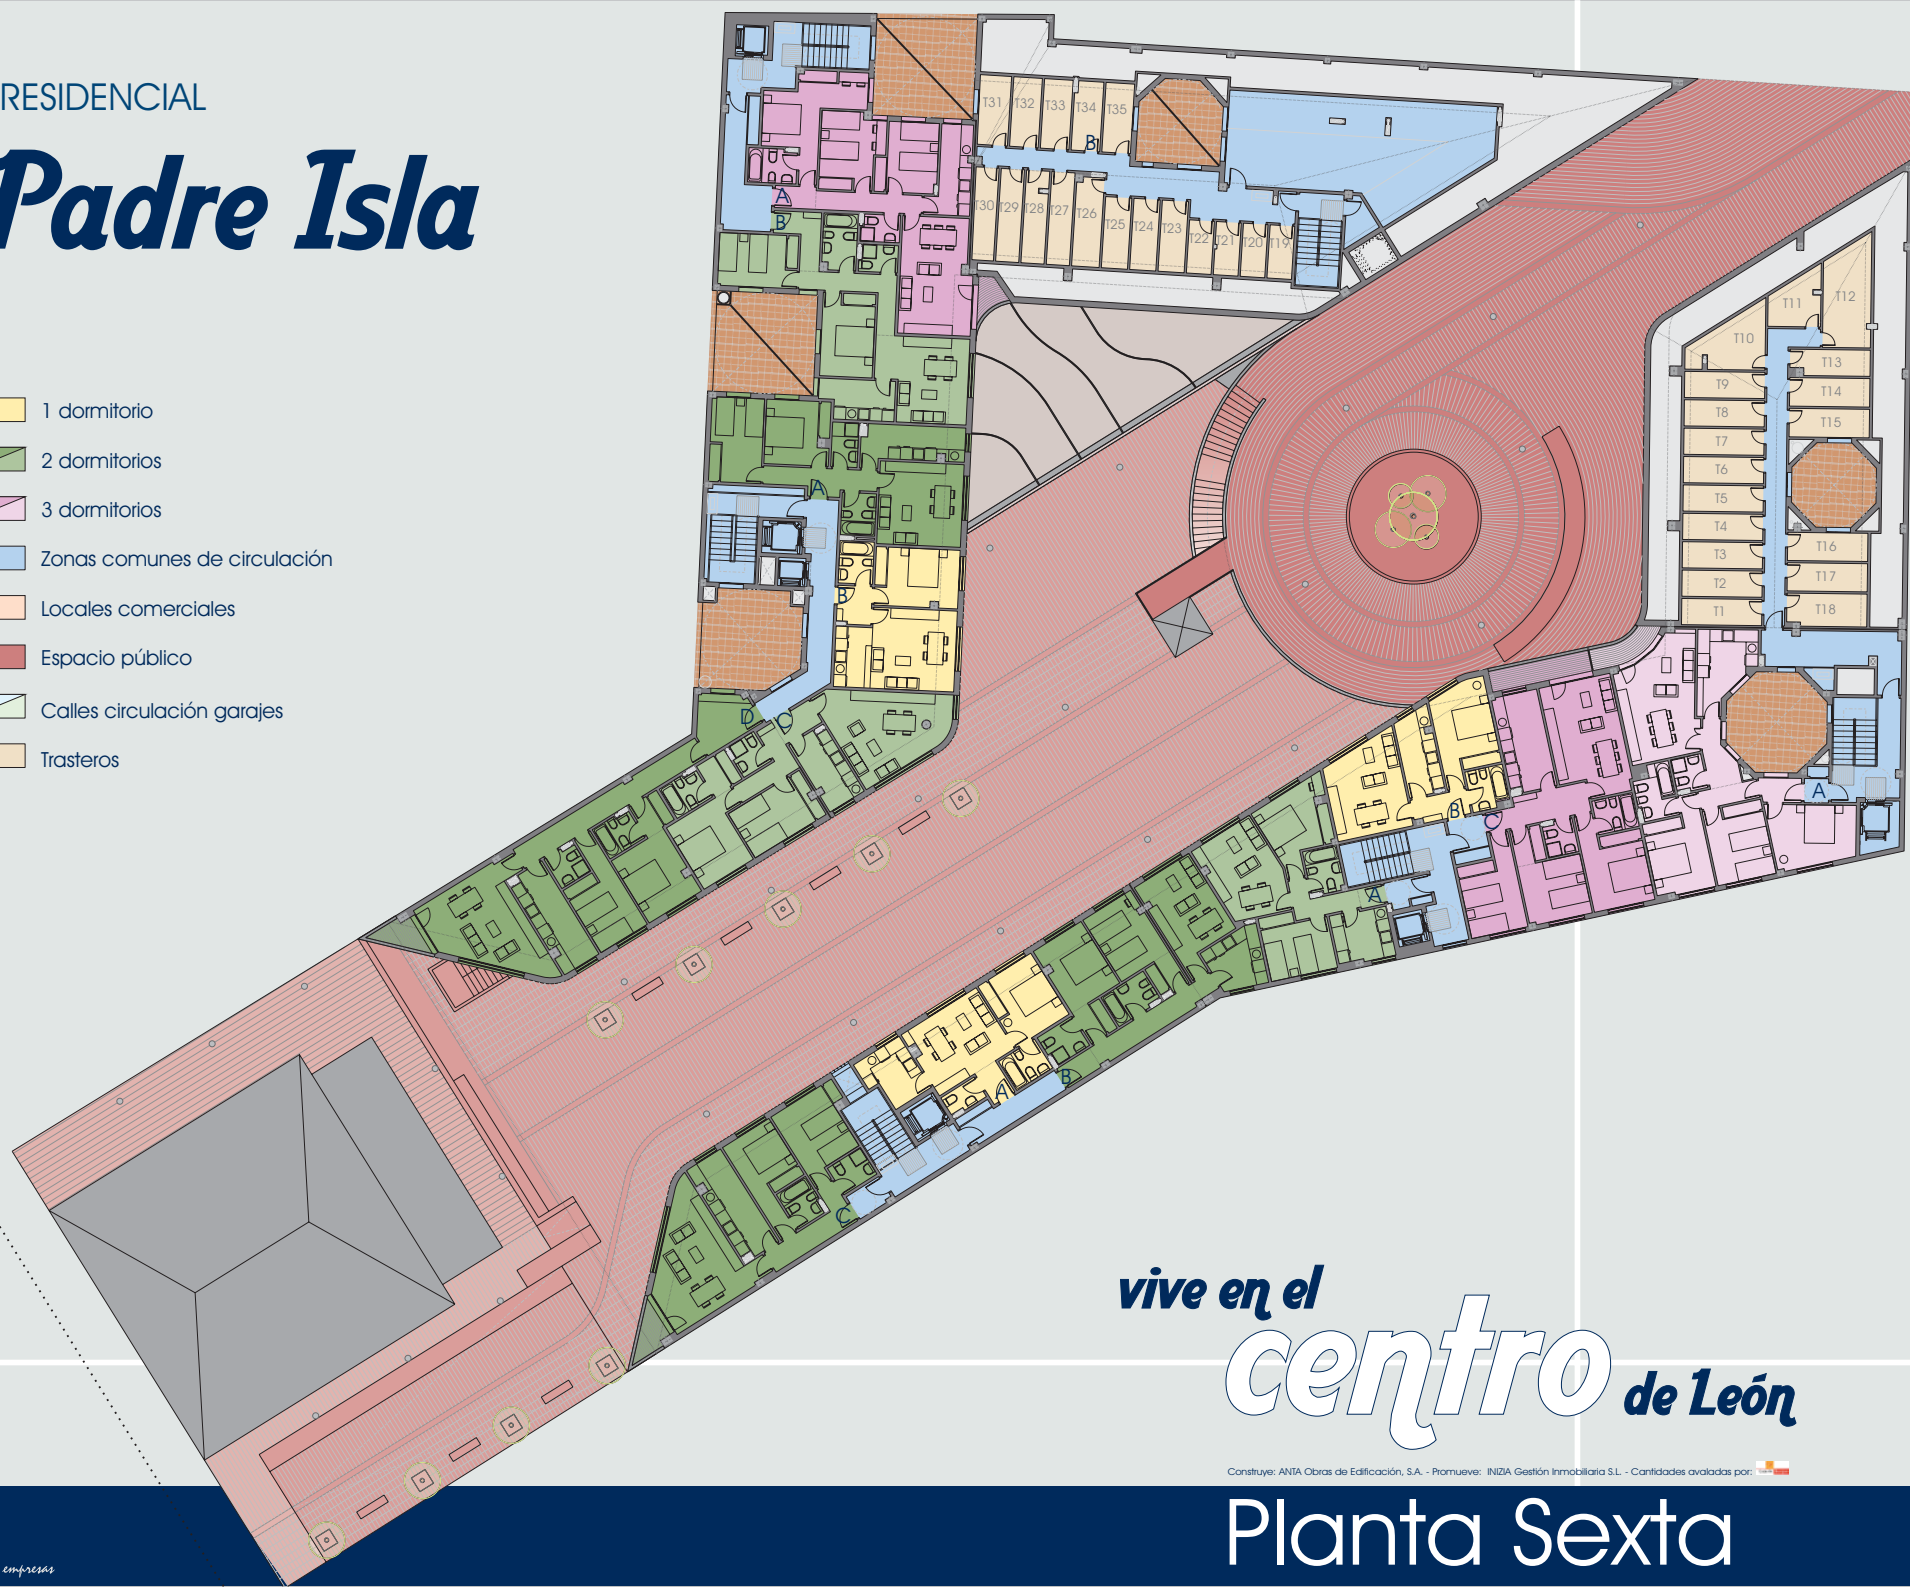

RESIDENCIAL

Padre Isla

- 1 dormitorio
- 2 dormitorios
- 3 dormitorios
- Zonas comunes de circulación
- Locales comerciales
- Espacio público
- Calles circulación garajes
- Trasteros

vive en el
centro de León